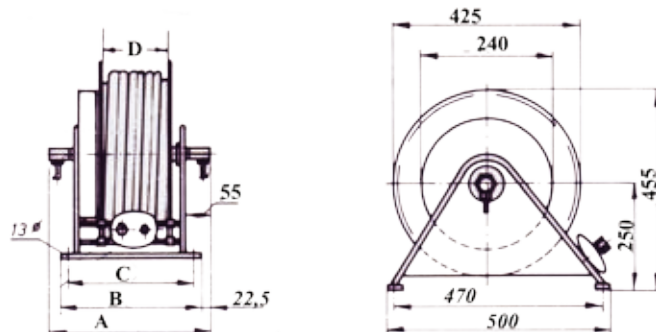

7000-serien levereras komplett med godkänd tvillingslang från Trelleborg AB. Två spärrlägen på varje varv möjliggör arbete utan fjäderkraft på slangens. Ett kort handtryck i slangens frigör spärren och slangens rullas automatiskt upp på rullen. Samtliga rullar i serien kan levereras i slangdimensionerna 5,0, 6,3 och 8,0 mm.

Tänk på att slang som både förbättrar arbetsmiljön och ökar säkerheten sitter i en slangupprullare.

Artikelnr.	Slang- Längd m	Slang Dimension mm	A	B	C	D	Vikt kg ca
7.06.05	6	5,0	310	265	240	20	20
7.06.06	6	6,3	310	265	240	20	20
7.06.07	6	8,0	310	265	240	20	20
7.08.05	8	5,0	310	265	240	21	21
7.08.06	8	6,3	310	265	240	21	21
7.08.08	8	8,0	310	265	240	21	21
7.10.05	10	5,0	310	265	240	22	22
7.10.06	10	6,3	310	265	240	22	22
7.10.08	10	8,0	310	265	240	22	22
7.15.05	15	5,0	420	305	215	28	28
7.15.06	15	6,3	420	305	215	28	28
7.15.08	15	8,0	420	305	215	28	28
7.20.05	20	5,0	420	305	215	34	34
7.20.06	20	6,3	420	305	215	34	34
7.20.08	20	8,0	420	305	215	34	34
7.25.05	25	5,0	420	395	300	39	39
7.25.06	25	6,3	420	395	300	39	39
7.25.08	25	8,0	420	395	300	39	39
7.30.05	30	5,0	500	395	300	42	42
7.30.06	30	6,3	500	395	300	42	42
7.30.08	30	8,0	500	395	300	42	42

Tillbehör: Svängbart vägg- eller takfäste

Box 12183, 402 42 Göteborg, Sweden • Tel. 031-24 18 00 • Fax 031- 12 80 60