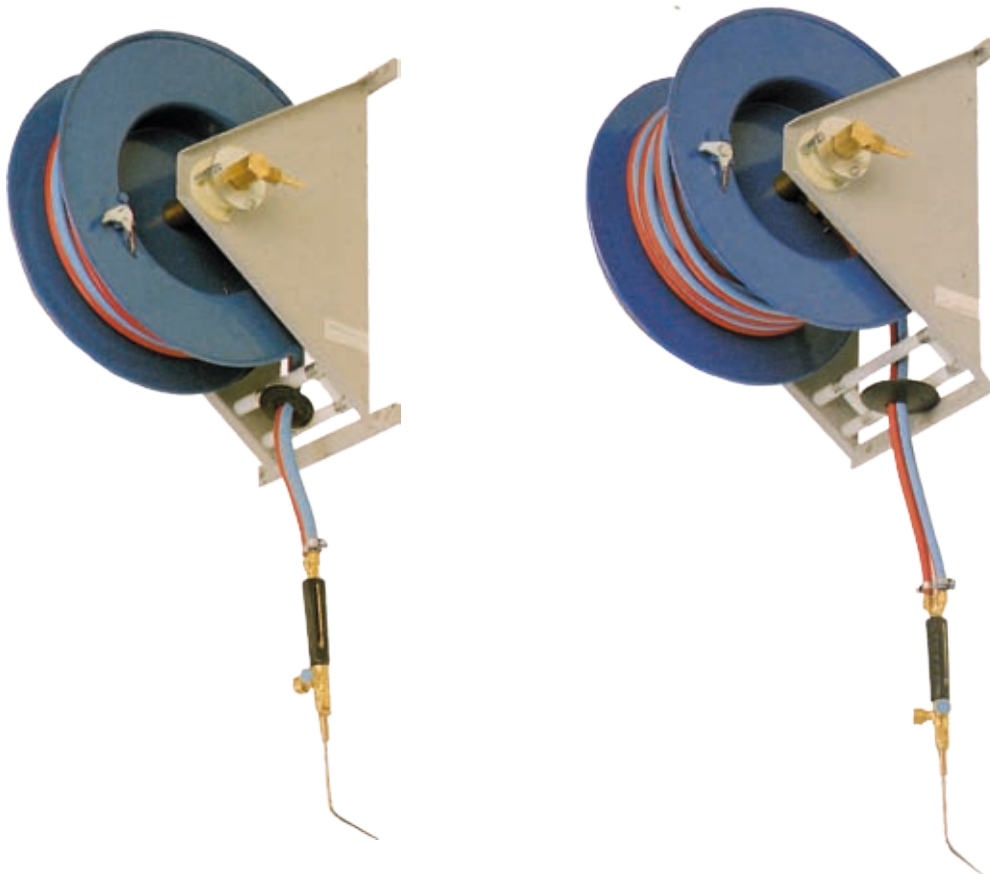

7000 - serien

För gas-svets,

6 - 30 meter

Självupprullande

7000-serien för syrgas och acetylen slang finns i tre olika storlekar med slangkapacitet upp till 30 m.

7000-serien är slangupprullare av mycket hög kvalitet framtagna för att tillfredsställa industrins högt ställda krav på konstruktion, material, och säkerhet.

- Axel och svivel i genomgående mässing
- Enkelt att byta slang
- Justering av fjäder utan mekaniska ingrepp
- Pålitlig och enkel spärrmekanism
- Fjäder i högsta kvalitet stål
- Levereras komplett med godkänd tvillingslang från Trelleborg AB
- Dubbla fjäderpaket i 7025 och 7030
- Kan kompletteras med svängbart vägg- och takfäste

7000-serien är slangupprullare i högsta kvalitet som säkrar problemfri och kontinuerlig drift i många år framöver.

7000-serien levereras komplett med godkänd tvillingslang från Trelleborg AB. Två spärrlägen på varje varv möjliggör arbete utan fjäderkraft på slangens. Ett kort handtryck i slangens frigör spärren och slangens rullas automatiskt upp på rullen. Samtliga rullar i serien kan levereras i slangdimensionerna 5,0, 6,3 och 8,0 mm.

Tänk på att slang som både förbättrar arbetsmiljön och ökar säkerheten sitter i en slangupprullare.

Artikelnr.	Slang- Längd m	Slang Dimension mm	A	B	C	D	Vikt kg ca
7.06.05	6	5,0	310	265	240	20	20
7.06.06	6	6,3	310	265	240	20	20
7.06.07	6	8,0	310	265	240	20	20
7.08.05	8	5,0	310	265	240	21	21
7.08.06	8	6,3	310	265	240	21	21
7.08.08	8	8,0	310	265	240	21	21
7.10.05	10	5,0	310	265	240	22	22
7.10.06	10	6,3	310	265	240	22	22
7.10.08	10	8,0	310	265	240	22	22
7.15.05	15	5,0	420	305	215	28	28
7.15.06	15	6,3	420	305	215	28	28
7.15.08	15	8,0	420	305	215	28	28
7.20.05	20	5,0	420	305	215	34	34
7.20.06	20	6,3	420	305	215	34	34
7.20.08	20	8,0	420	305	215	34	34
7.25.05	25	5,0	420	395	300	39	39
7.25.06	25	6,3	420	395	300	39	39
7.25.08	25	8,0	420	395	300	39	39
7.30.05	30	5,0	500	395	300	42	42
7.30.06	30	6,3	500	395	300	42	42
7.30.08	30	8,0	500	395	300	42	42