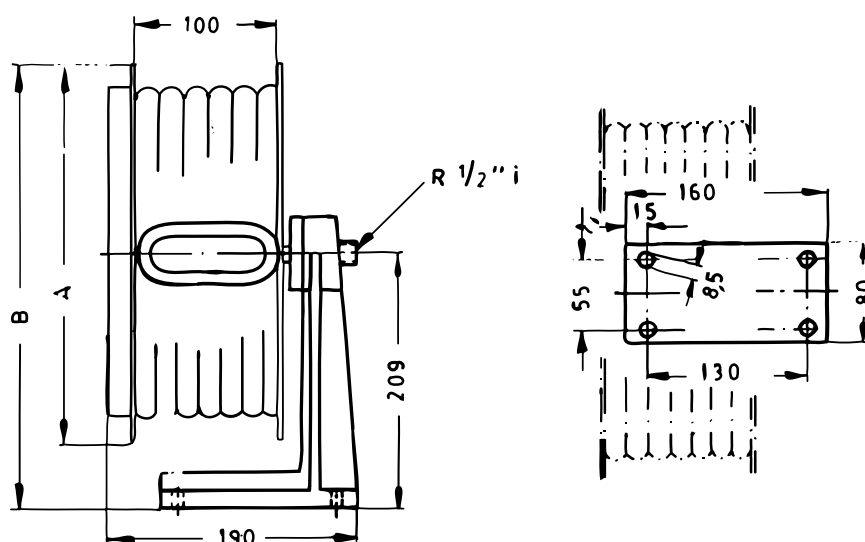

Tänk på att med slangen upprullad undviker Du onödiga belastningsskador

Artikelnummer	Slanglängd m	Dimension (mm)	Max Arb.-tryck bar	A	B
R.3.15.10	15	10,0	20	340	375
R.3.08.13	8	12,5	20	340	375
R.H.3.08.10	8	10,0	130	340	375