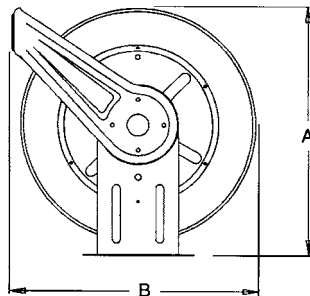

2700 serien - högtryck levereras komplett med högkvalitativ slang. Spärranordning möjliggör arbete utan fjäderkraft i slangen. Ett lätt handtryck frigör spärren och

slangen rullas automatiskt åter upp på rullen. 2700 serien finns även i andra utföranden som i rostfritt, singel och tvilling hydraulik och för fett upp till 632 bar.

Artikelnummer	Slanglängd (M)	Innerdimension (mm)	Vikt (ca)
H.27.10.10.	10	10	25
H.27.15.10	15	10	26
H.27.20.10	20	10	27
H.27.15.13	15	12,5	28

Max arbetstryck 211 bar, max temperatur 176°C.
Anslutning 1/2" Inv. NPTF

Tillbehör som gör Ditt arbete enklare!

- Svivel - Gör slangen ledbar.
- Högtrycksslangar - i olika längder och ändamål.
- Anslutningsslang - Enklare installation.
- Snabbkopplingar - Lättväxlade med rätt flöde.

A	B	C	D	E
514	483	200	98	178

Reservation för tekniska ändringar och måttuppgifter.