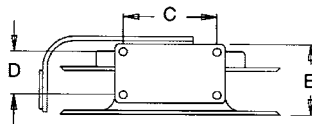

2700 serien - högtryck levereras komplett med högkvalitativ slang. Spärranordning möjliggör arbete utan fjäderkraft i slangen. Ett lätt handtryck frigör spärren och

slangen rullas automatiskt åter upp på rullen. 2700 serien finns även i andra utföranden som i rostfritt, singel och tvilling hydraulik och för fett upp till 632 bar.

Artikelnummer	Slanglängd (M)	Innerdimension (mm)	Vikt (ca)
H.27.10.10.	10	10	25
H.27.15.10	15	10	26
H.27.20.10	20	10	27
H.27.15.13	15	12,5	28

Max arbetstryck 211 bar, max temperatur 176°C.
Anslutning 1/2" Inv. NPTF

Tillbehör som gör Ditt arbete enklare!

- Svivel - Gör slangen ledbar.
- Högtrycksslangar - i olika längder och ändamål.
- Anslutningsslang - Enklare installation.
- Snabbkopplingar - Lättväxlade med rätt flöde.

A	B	C	D	E
514	483	200	98	178

Reservation för tekniska ändringar och måttuppgifter.